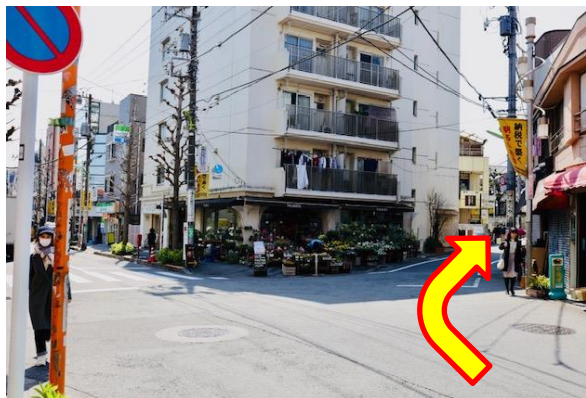

下北沢駅から、スタジオピクシー下北沢までの経路 (坂あり・階段なし)

①下北沢駅の東口 (京王線は中央口)
の改札を出て、旧南口方面へ右折。

②下北沢南口商店街を直進。

③ドーナツ屋さんの交差点も直進。
※右折すると小田急線の南西口があります。

④商店街を出た後も直進。

⑤お花屋さんの手前を右折。

⑥パーキングエリアの交差点も直進。

⑦つある自動販売機の隣の小道を右折。

⑧坂道を交差点まで直進。

⑨交差点に面した右手にスタジオがあります。