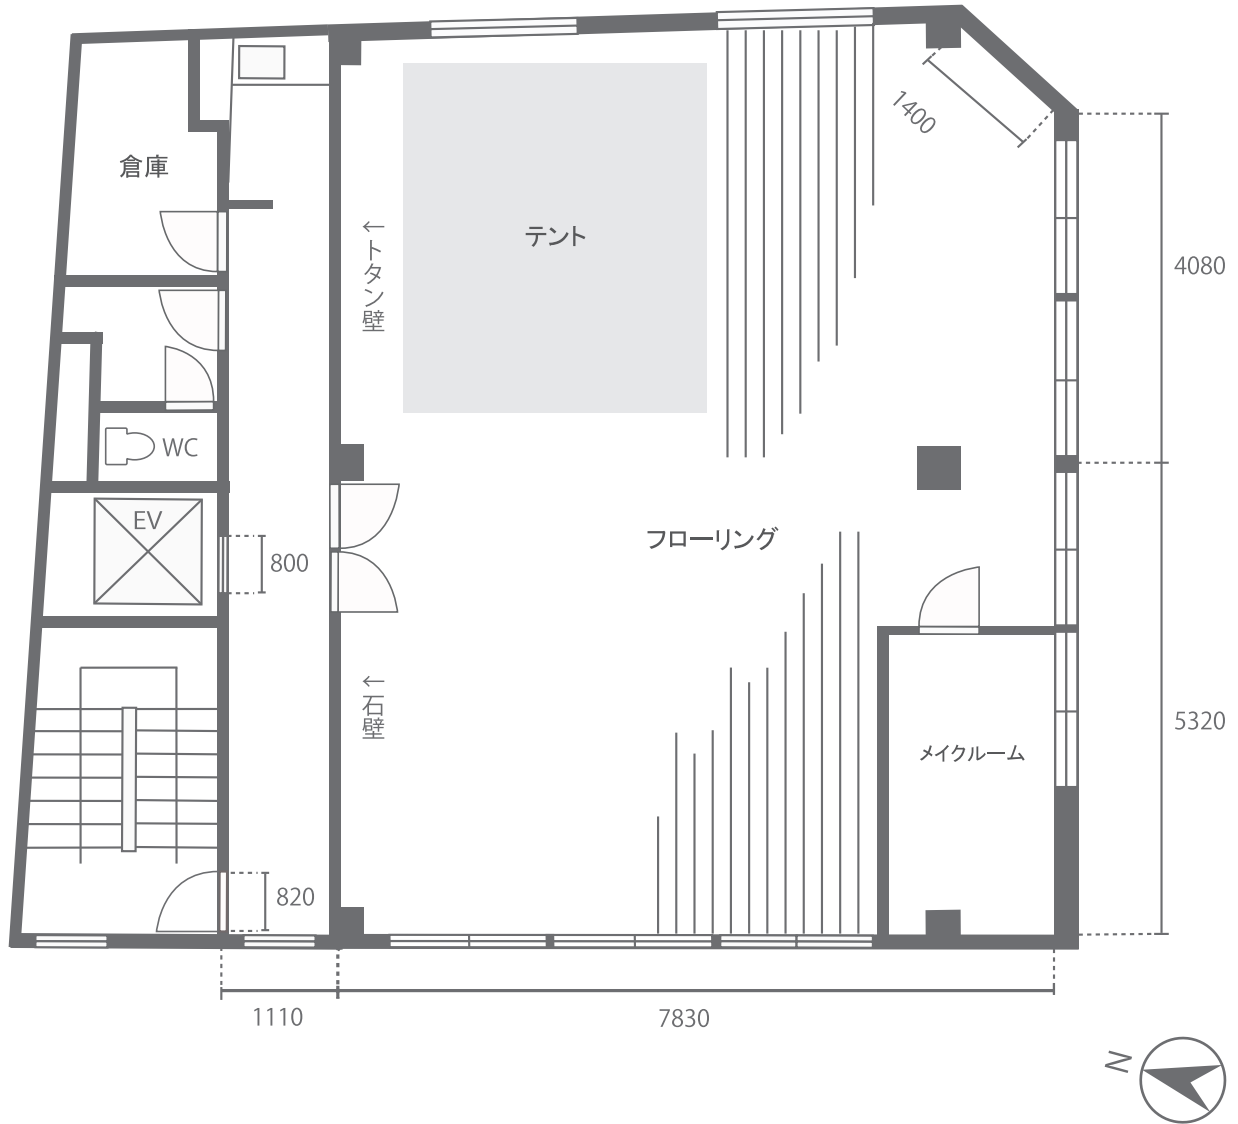

## 野沢 4F

4F

室内総面積 110㎡

最大天上高 3.0m

最大電気容量 100V 7.5KW 100V6KW(エアコン別)