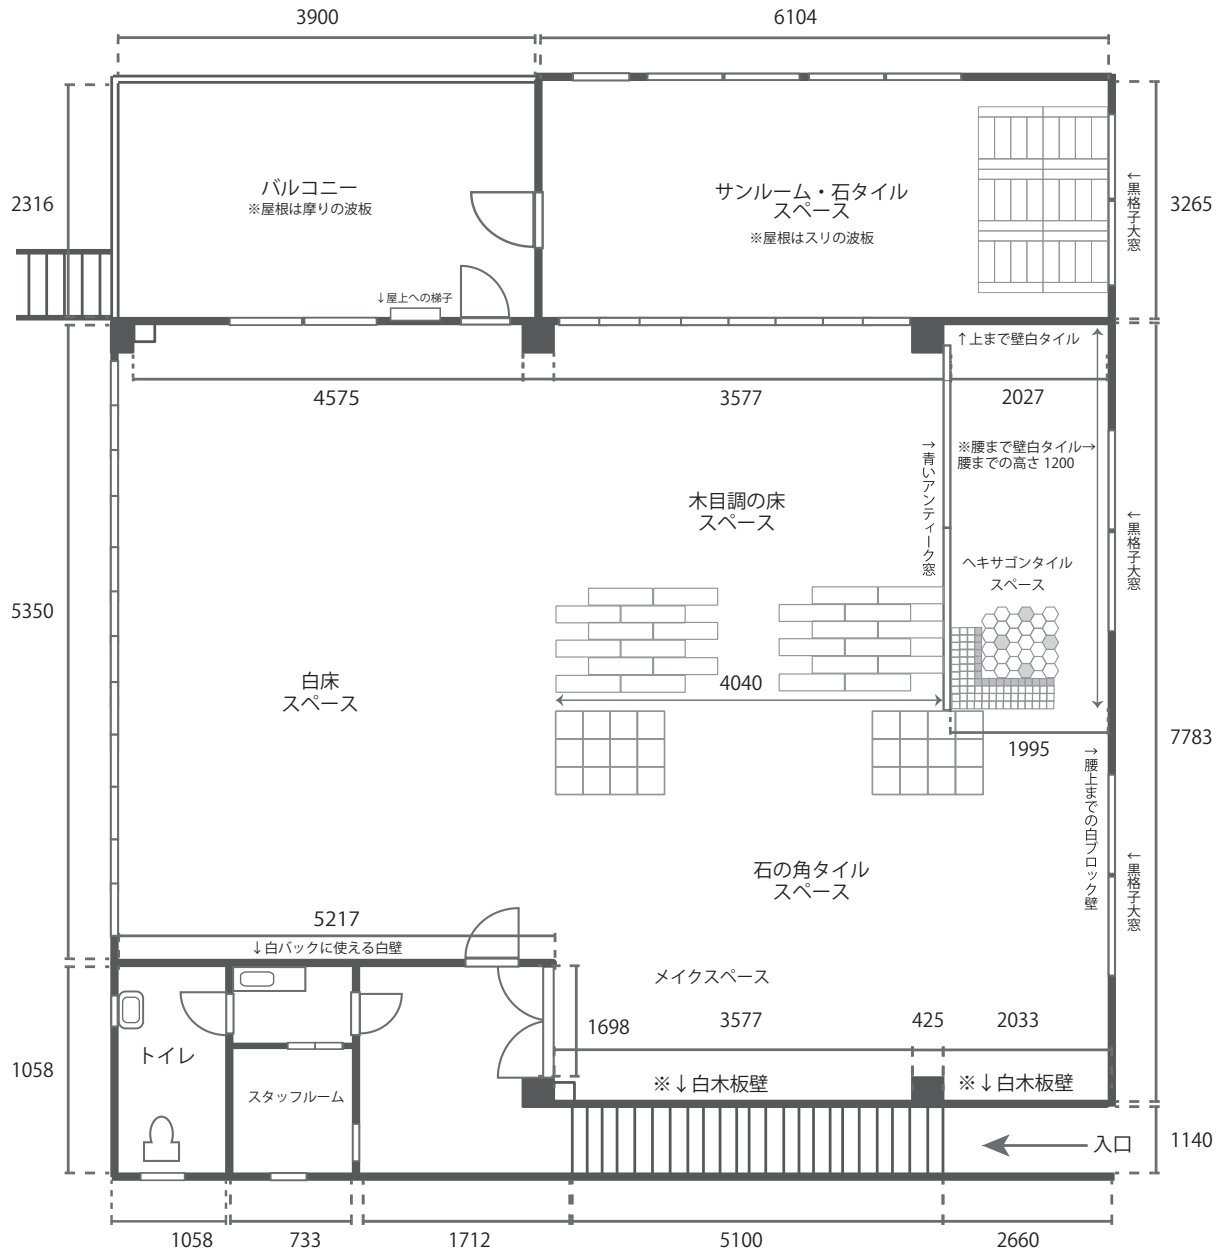

Studio Pixie

西品川

室内総面積 110㎡
最大天上高 3.0m
最大電気容量 100V 7.5KW 100V6KW(エアコン別)